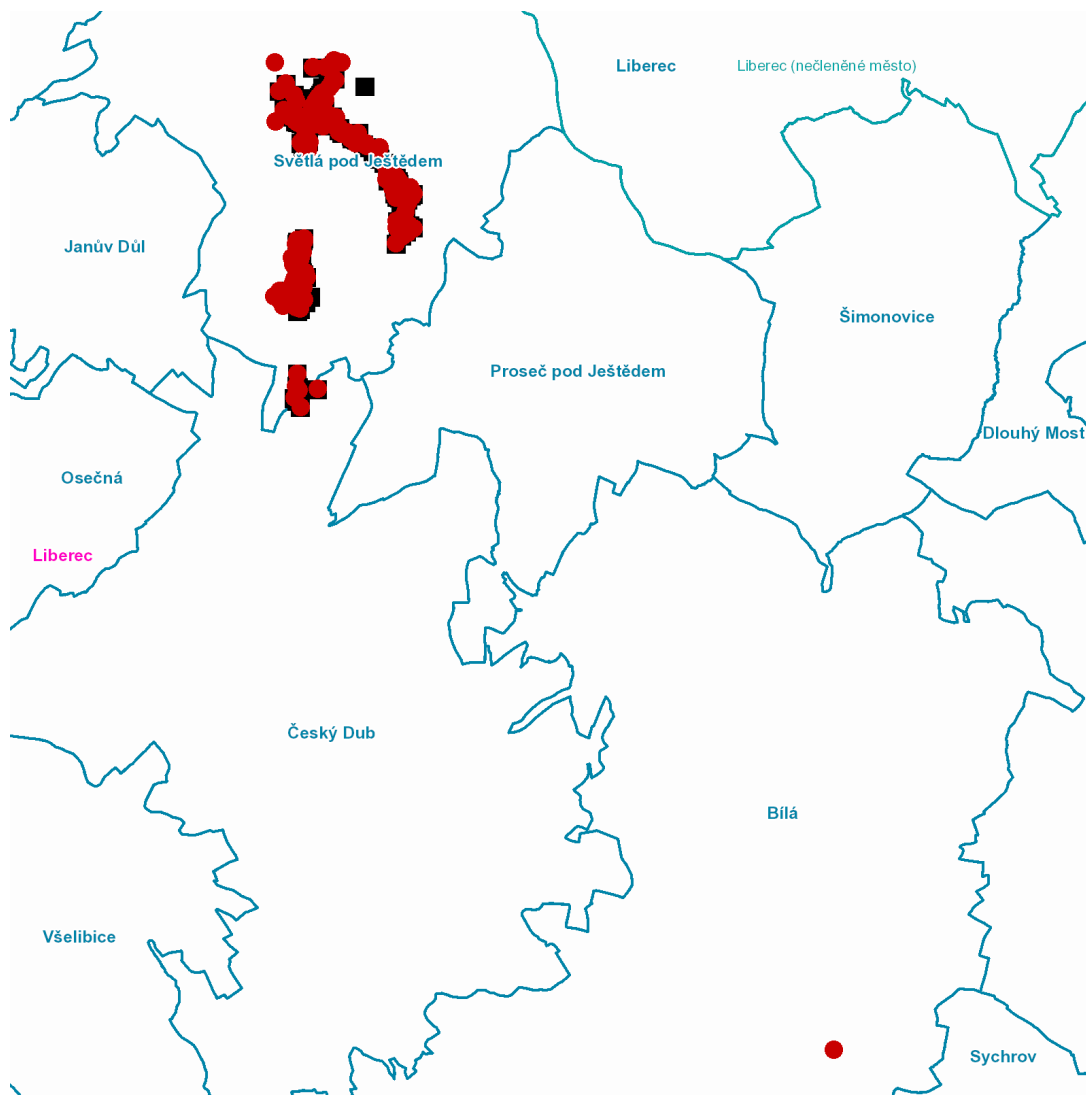

dne **21. 9. 2021** od **7:00** do **15:00** hodin

---

**Plánovaná odstávka zahrnuje tyto lokality:****Bílá (okres Liberec)**

část obce **Vesec**  
č. p. 6

**Český Dub (okres Liberec)**

část obce **Modlibohov**  
č. p. 39

**Světlá pod Ještědem (okres Liberec)**

část obce **Hodky**

č. p. 1, 3, 4, 6, 7, 8, 9, 11-18, 20, 21, 23, 24, 25, 26, 28, 29, 30, 31, 34, 35, 36, 37, 40, 41, 43, 44, 45, 48, 49, 52-68, 70-75

č. ev. 7, 9, 10, 11, 12, 16

**dne 21. 9. 2021 od 7:00 do 15:00 hodin****Orientační mapový podklad odstávkou dotčených lokalit****VYSVĚTLIVKY**

- – adresy dotčené odstávkou elektřiny
- – místa připojení k elektrické síti dotčená odstávkou

**INFORMACE ZASLÁNA**

IDDS: f98an2b (Obec Bílá)

IDDS: 4c4b45x (Město Český Dub)

IDDS: zhpat6e (Obec Světlá pod Ještědem)