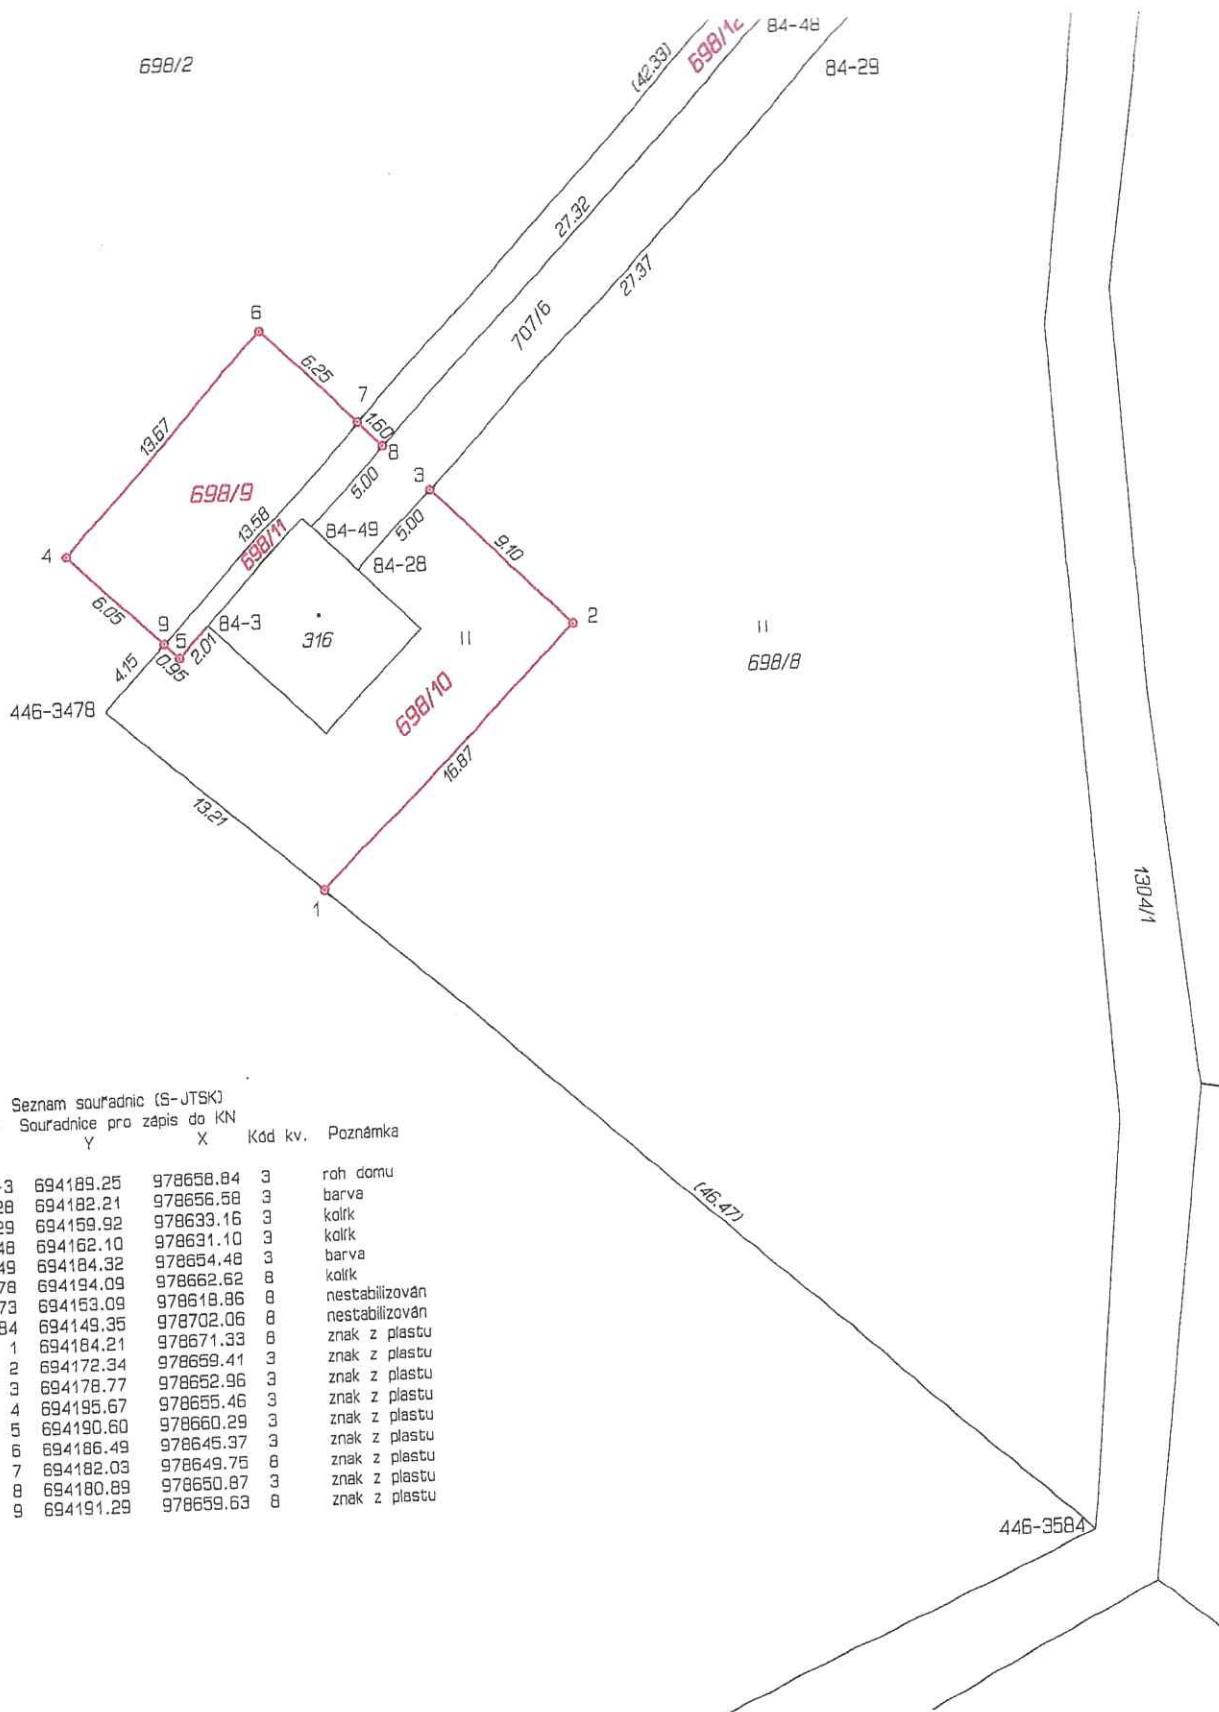

Zveřejnění záměru prodeje pozemku

Obec Světlá pod Ještědem zveřejňuje podle § 39 odst. 1 zákona č. 128/2000 Sb. o obcích, ve znění pozdějších předpisů, záměr prodeje pozemku v k.ú. Světlá pod Ještědem a to p.p.č. 698/10 o výměře 161 m².

Seznam souřadnic (S-JTSK)
Číslo bodu Souřadnice pro zápis do KN

	Y	X	Kód kv.	Poznámka
84-3	694189.25	978658.84	3	roh domu
84-28	694182.21	978656.58	3	barva
84-29	694159.92	978633.16	3	kolík
84-48	694162.10	978631.10	3	kolík
84-49	694184.32	978654.48	3	barva
446-3478	694194.09	978662.62	8	kolík
446-3573	694153.09	978618.86	8	nestabilizován
446-3584	694149.35	978702.06	8	nestabilizován
1	694184.21	978671.33	8	znak z plástu
2	694172.34	978659.41	3	znak z plástu
3	694178.77	978652.96	3	znak z plástu
4	694195.67	978655.46	3	znak z plástu
5	694190.60	978660.29	3	znak z plástu
6	694186.49	978646.37	3	znak z plástu
7	694182.03	978649.75	8	znak z plástu
8	694180.89	978650.87	3	znak z plástu
9	694191.29	978659.63	8	znak z plástu